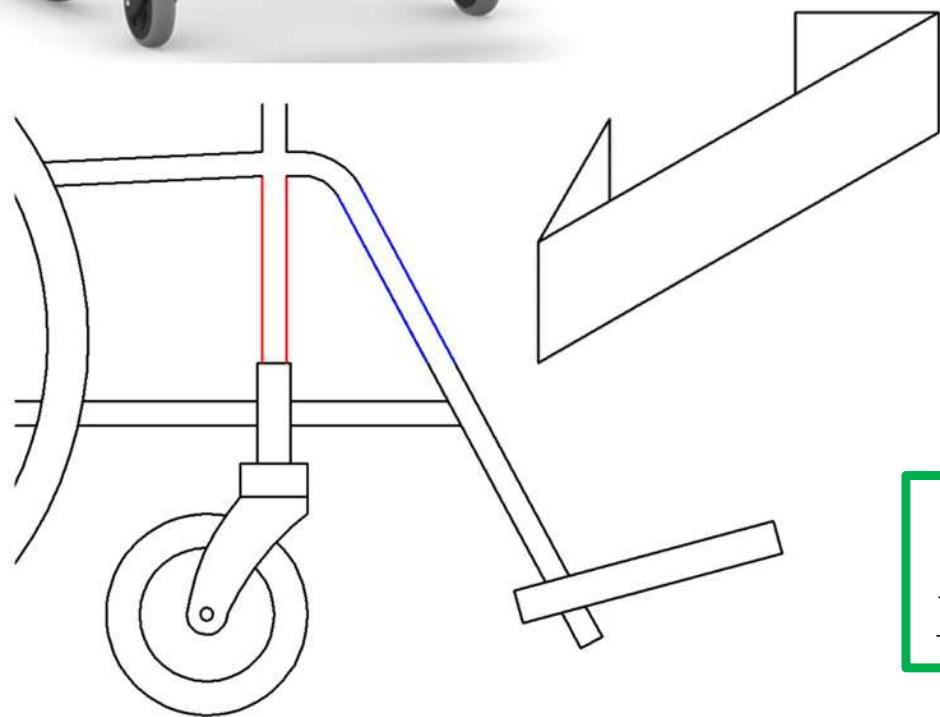

## 《リスク》

レッグサポートの取り付けですが、

- ①シートには上下の向きがあると知っていますか？
- ②取り付けるパイプが下図の赤色パイプにつけていると、身体に被害が及ぶ危険性があるって、知っていますか？

何気なく付けていた人、要注意です。

適切な解決に必要な知識は  
車いす安全整備士養成講座から