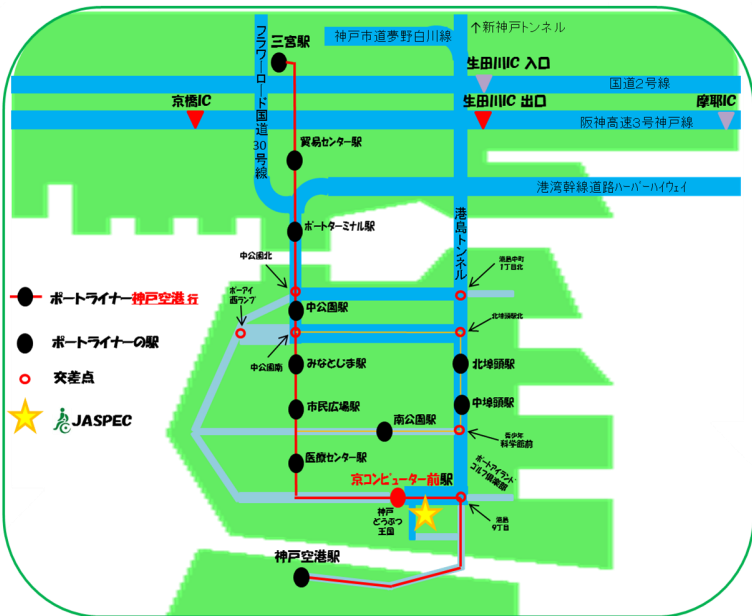

じゃすぺっくん登場

日本唯一の福祉用具を主対象とした試験所である、「JASPEC(ジャスペック)」をご存じですか？

JASPEC

Japan Assistive Products Evaluation Center

一般社団法人 日本福祉用具評価センター

知らない人は、これからMeが紹介するよ〜ん
ヽ(。)/

ギギギギ

スポッ

ジャジャ〜ん

場所は神戸の三宮から、ポートライナーで約15分(。.)
神戸空港からだと、一つ目の駅の「京コンピュータ前」と
いう駅から徒歩3分デスネ(^^)

駅周辺地図だとこんな感じ↓デ〜ス(。)/

ヽ(。)\ココハドコ? (ノ。)/アタシハダア
シ?

外観の青い壁には、社名
がはってありマス。

JASPEC 建物の外観デ〜ス